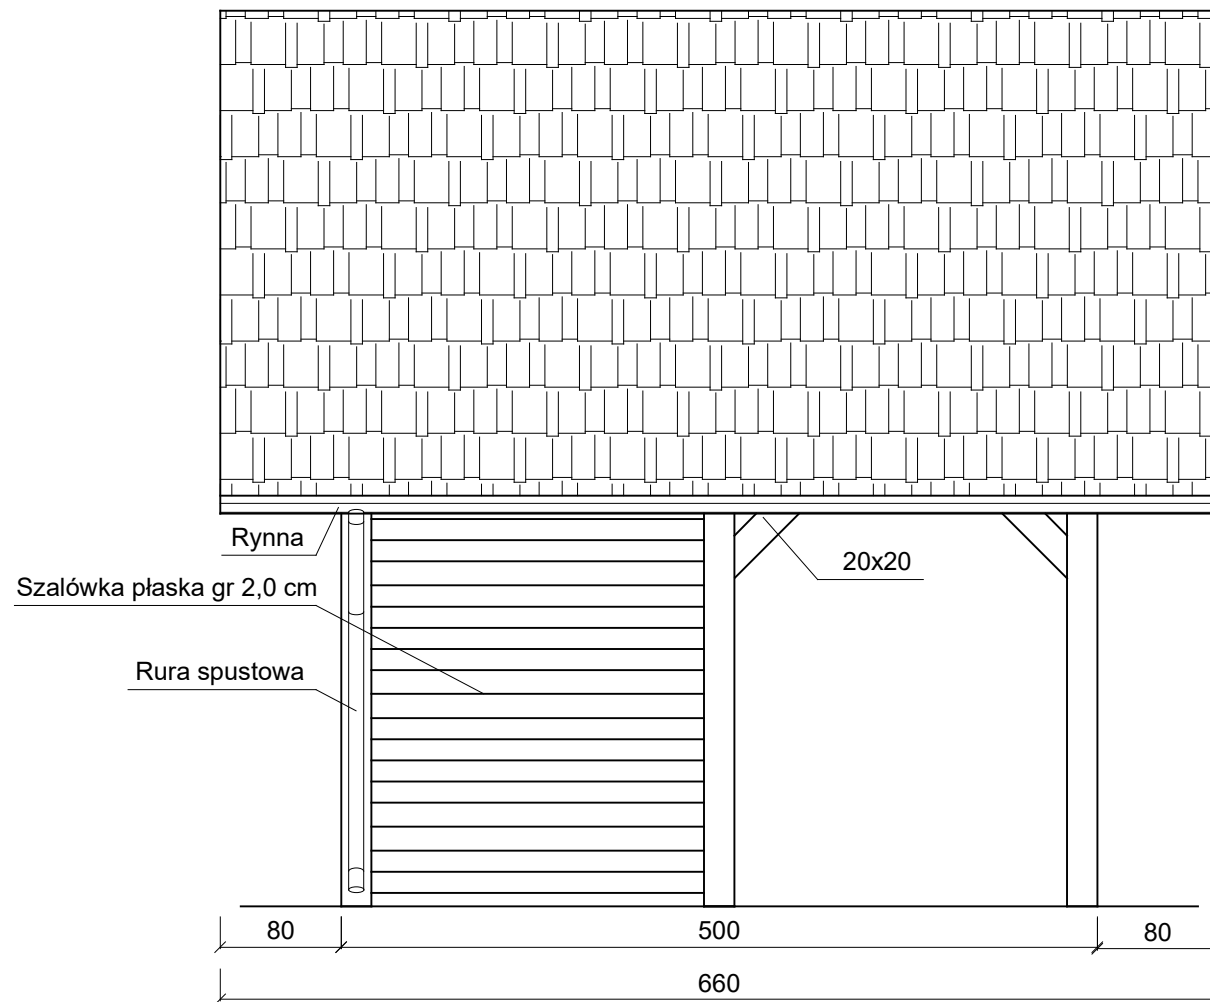

Elewacja boczna

Inwestor	Gmina Zbuczyn, ul. Jana Pawła II 1, 08-106 Zbuczyn
Temat	Kształtowanie przestrzeni publicznej w miejscowości Dziewule - altana drewniana
Nazwa rysunku	Elewacja boczna
Skala	1:50